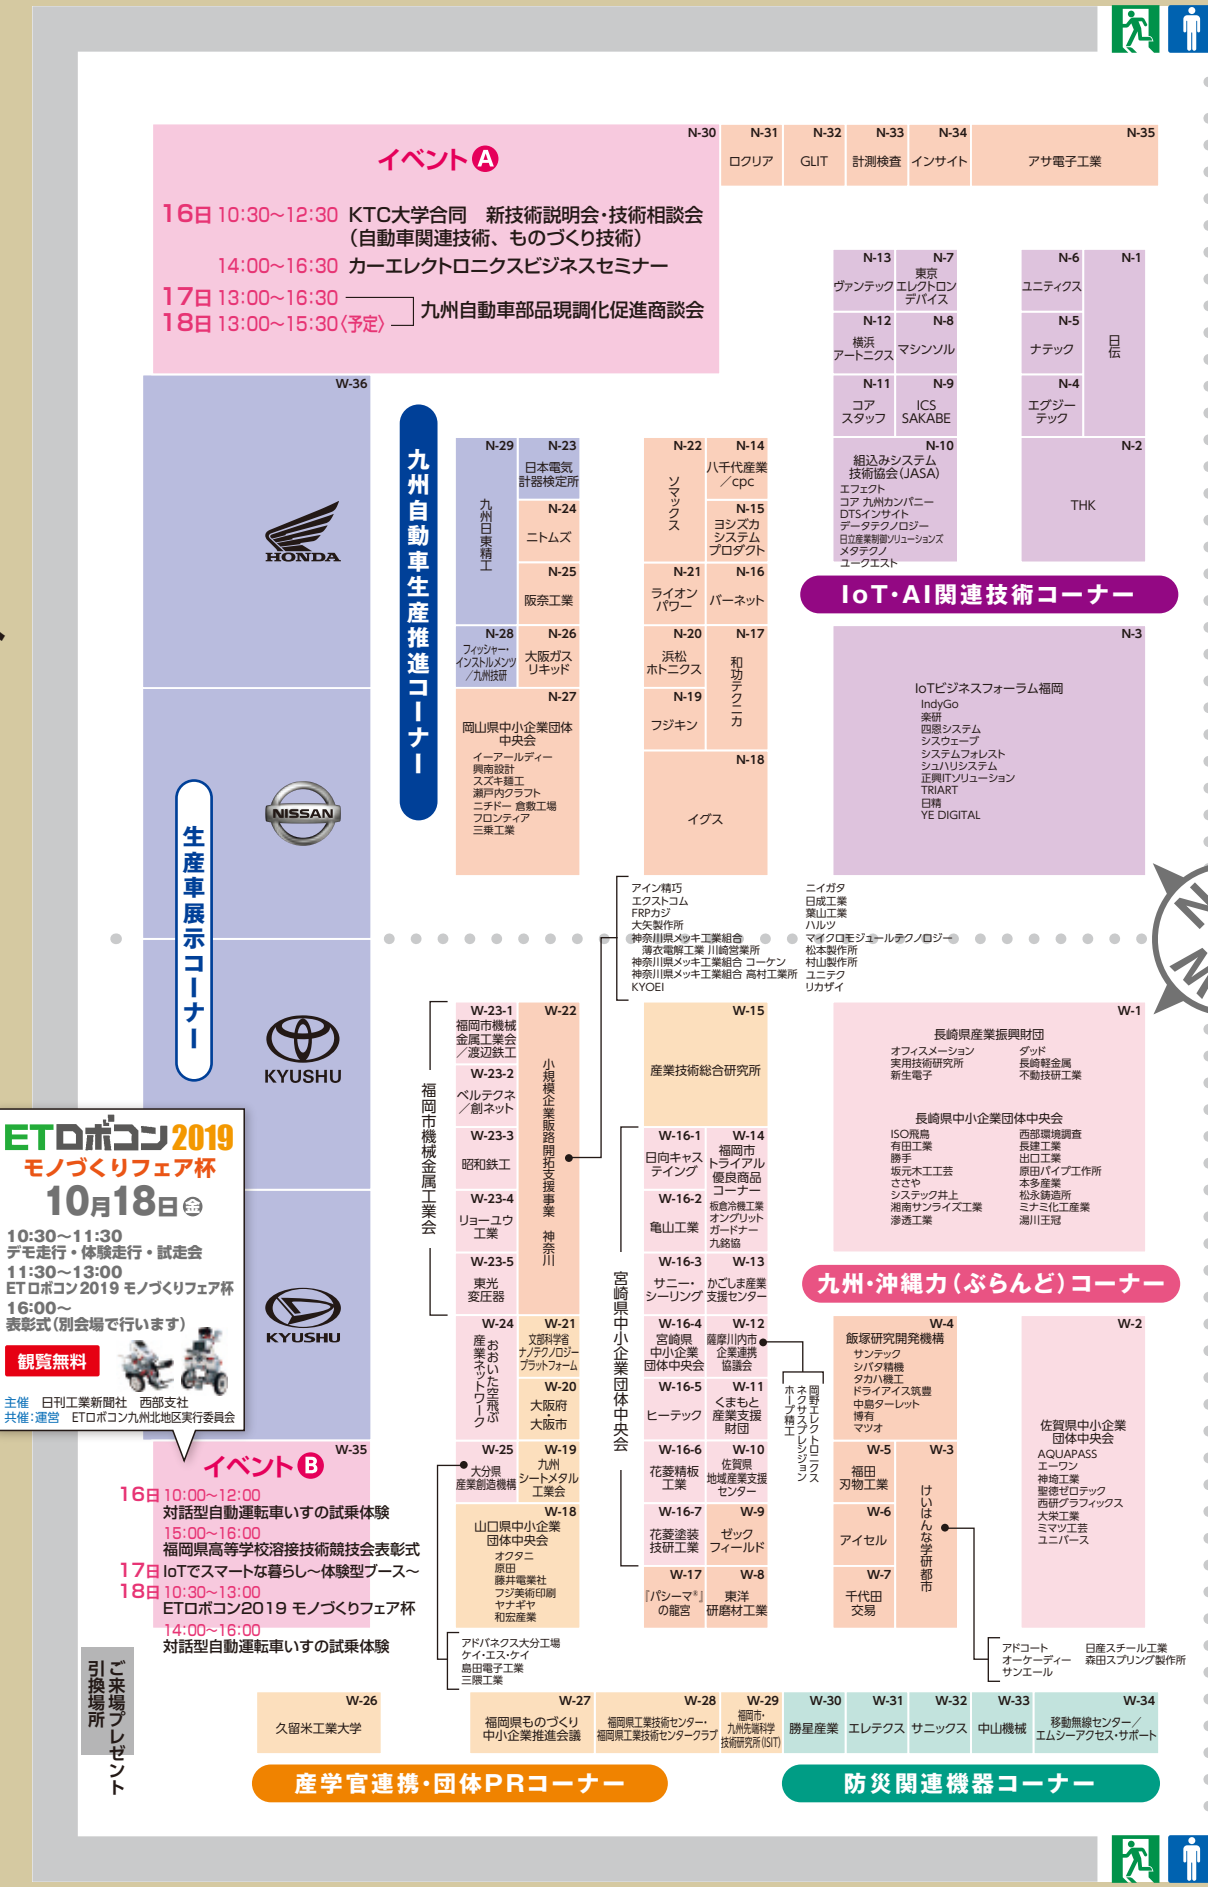

セミナー会場 D

サブアリーナ 16日 12:30~16:30 福岡市受注促進商談会

セミナー会場 C

セミナー会場 B

セミナー会場 A

2F レストラン

イベント A

16日 10:30~12:30 KTC大学合同 新技術説明会・技術相談会 (自動車関連技術、ものづくり技術)
14:00~16:30 カーエレクトロニクスビジネスセミナー
17日 13:00~16:30 九州自動車部品現調化促進商談会
18日 13:00~15:30(予定) 九州自動車部品現調化促進商談会

九州自動車生産推進コーナー

生産車展示コーナー

ETロボコン2019 モノづくりフェア杯 10月18日
10:30~11:30 デモ走行・体験走行・試走会
11:30~13:00 ETロボコン2019 モノづくりフェア杯
16:00~ 表彰式(別会場で行います)
観覧無料
主催:日刊工業新聞社 西部支社
共催:運営 ETロボコン九州北地区実行委員会

イベント B

16日 10:00~12:00 対話型自動運転車いすの試乗体験
15:00~16:00 福岡県高等学校溶接技術競技会表彰式
17日 IoTでスマートな暮らし~体験型ブース~
18日 10:30~13:00 ETロボコン2019 モノづくりフェア杯
14:00~16:00 対話型自動運転車いすの試乗体験

産学官連携・団体PRコーナー

防災関連機器コーナー

セミナー会場へ

2F 海のモール

**FCV 試乗会**  
**10月17日**  
 受付 展示会事務局そば(無料)  
 主催 ふくおかFCVクラブ

**受付場所**

展示会事務局

**中小企業コーナー**

SEM

**(レストコーナー)**

**セミナー会場へ**

**お弁当コーナー**

お弁当のヒライ 田ぐり庵

味王本店

1F 西エントランス外 JTブース(喫煙所)